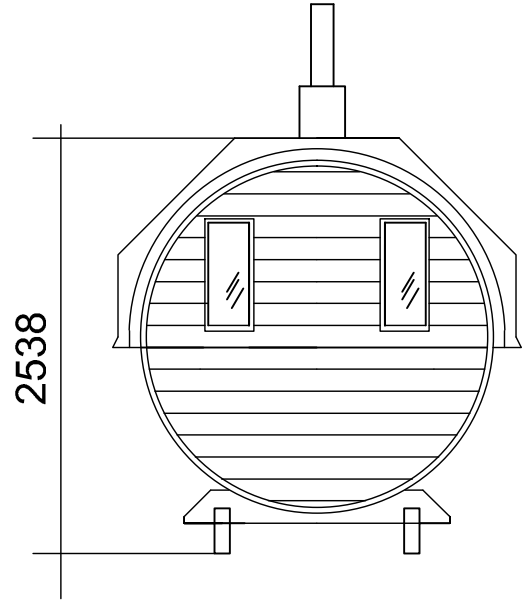

TYNNYRISAUNA ALEX 3,0

Runko: kuusi 40 mm
Kate: Katepal palahuopa

Lukittava ikkunallinen ulko-ovi
2-kertaiset ikkunat
Lauteet
Puukiuas ja savuhormi
Kiukaan alla, takana ja molemmilla sivuilla
palonsuojalevy
Kiuas ja hormi , Harvia, CE-merkitty

Terassi

Tynnyrisauna jalaksilla
Sauna asennetaan jalaksien
päälle tasaiselle pohjalle,
mieluimin soramaalle
Suomen
rakentamismääräyksiä ja
ohjeita noudattaen.