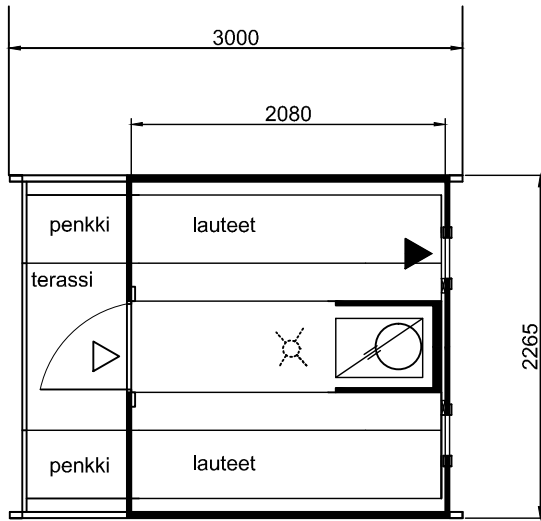

TYNNYRISAUNA ALEX 3,0

Runko: kuusi 40 mm
Kate: Katepal palahuopa

Lukittava ikkunallinen ulko-ovi
2-kertaiset ikkunat
Lauteet
Puukiuas ja savuhormi
Kiukaan alla, takana ja molemmilla sivuilla
palonsuojalevy
Kiuas ja hormi , Harvia, CE-merkitty

Terassi

Tynnyrisauna jalaksilla
Sauna asennetaan jalaksien
päälle tasaiselle pohjalle,
mieluimin soramaalle
Suomen
rakentamismääräyksiä ja
ohjeita noudattaen.